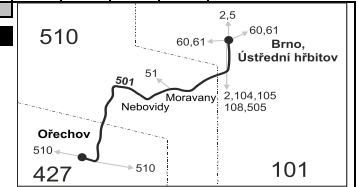

Vysvětlivky:

- ⇒ spoje navazující na linku 501
- (x) zastávka v prac.dnech od 19 do 6 hodin, v sobotu a neděli celodenně na znamení
- (z) zastávka celodenně na znamení
- ♣ spoj s bezbariérovým přístupným vozidlem
- ♣ jede v pracovních dnech
- ⊕ jede v sobotu
- † jede v neděli a ve státem uznané svátky
- ♣56 nejede od 1.7. do 30.8.
- ♣57 jede od 1.7. do 30.8.
- ♣ odjezd z dočasné zastávky u vstupu do OC Futurum (u výdejněho okénka KFC)
- ♣ odjezd ze standardní zastávky u okružní křižovatky
- N úsekovou jízdenku nelze vydat
- S z Ořečova po trase linky 154 do Ivančic
- V spoj vyčká v zastávce Brno, Ořečovská příjezdu linky N96 od nočního spojení z hlavního nádraží

V časech ukončení spoju na zastávce Ořečovská mohou cestující ze zastávky Rozhraní směřující na zastávku Ořečovská, případně dále směr centrum Brna, využít linky 501 nebo 51 v opačném směru na zastávku Moravany, Bohunická cesta, kde si přestoupí na jiný spoj linky 501 nebo 51 jedoucí směr Ořečovská. Tento příjezd zónou 510 je pro držitele předplatění jízdenek pro zónu 101 + případně další zóny bezplatný.